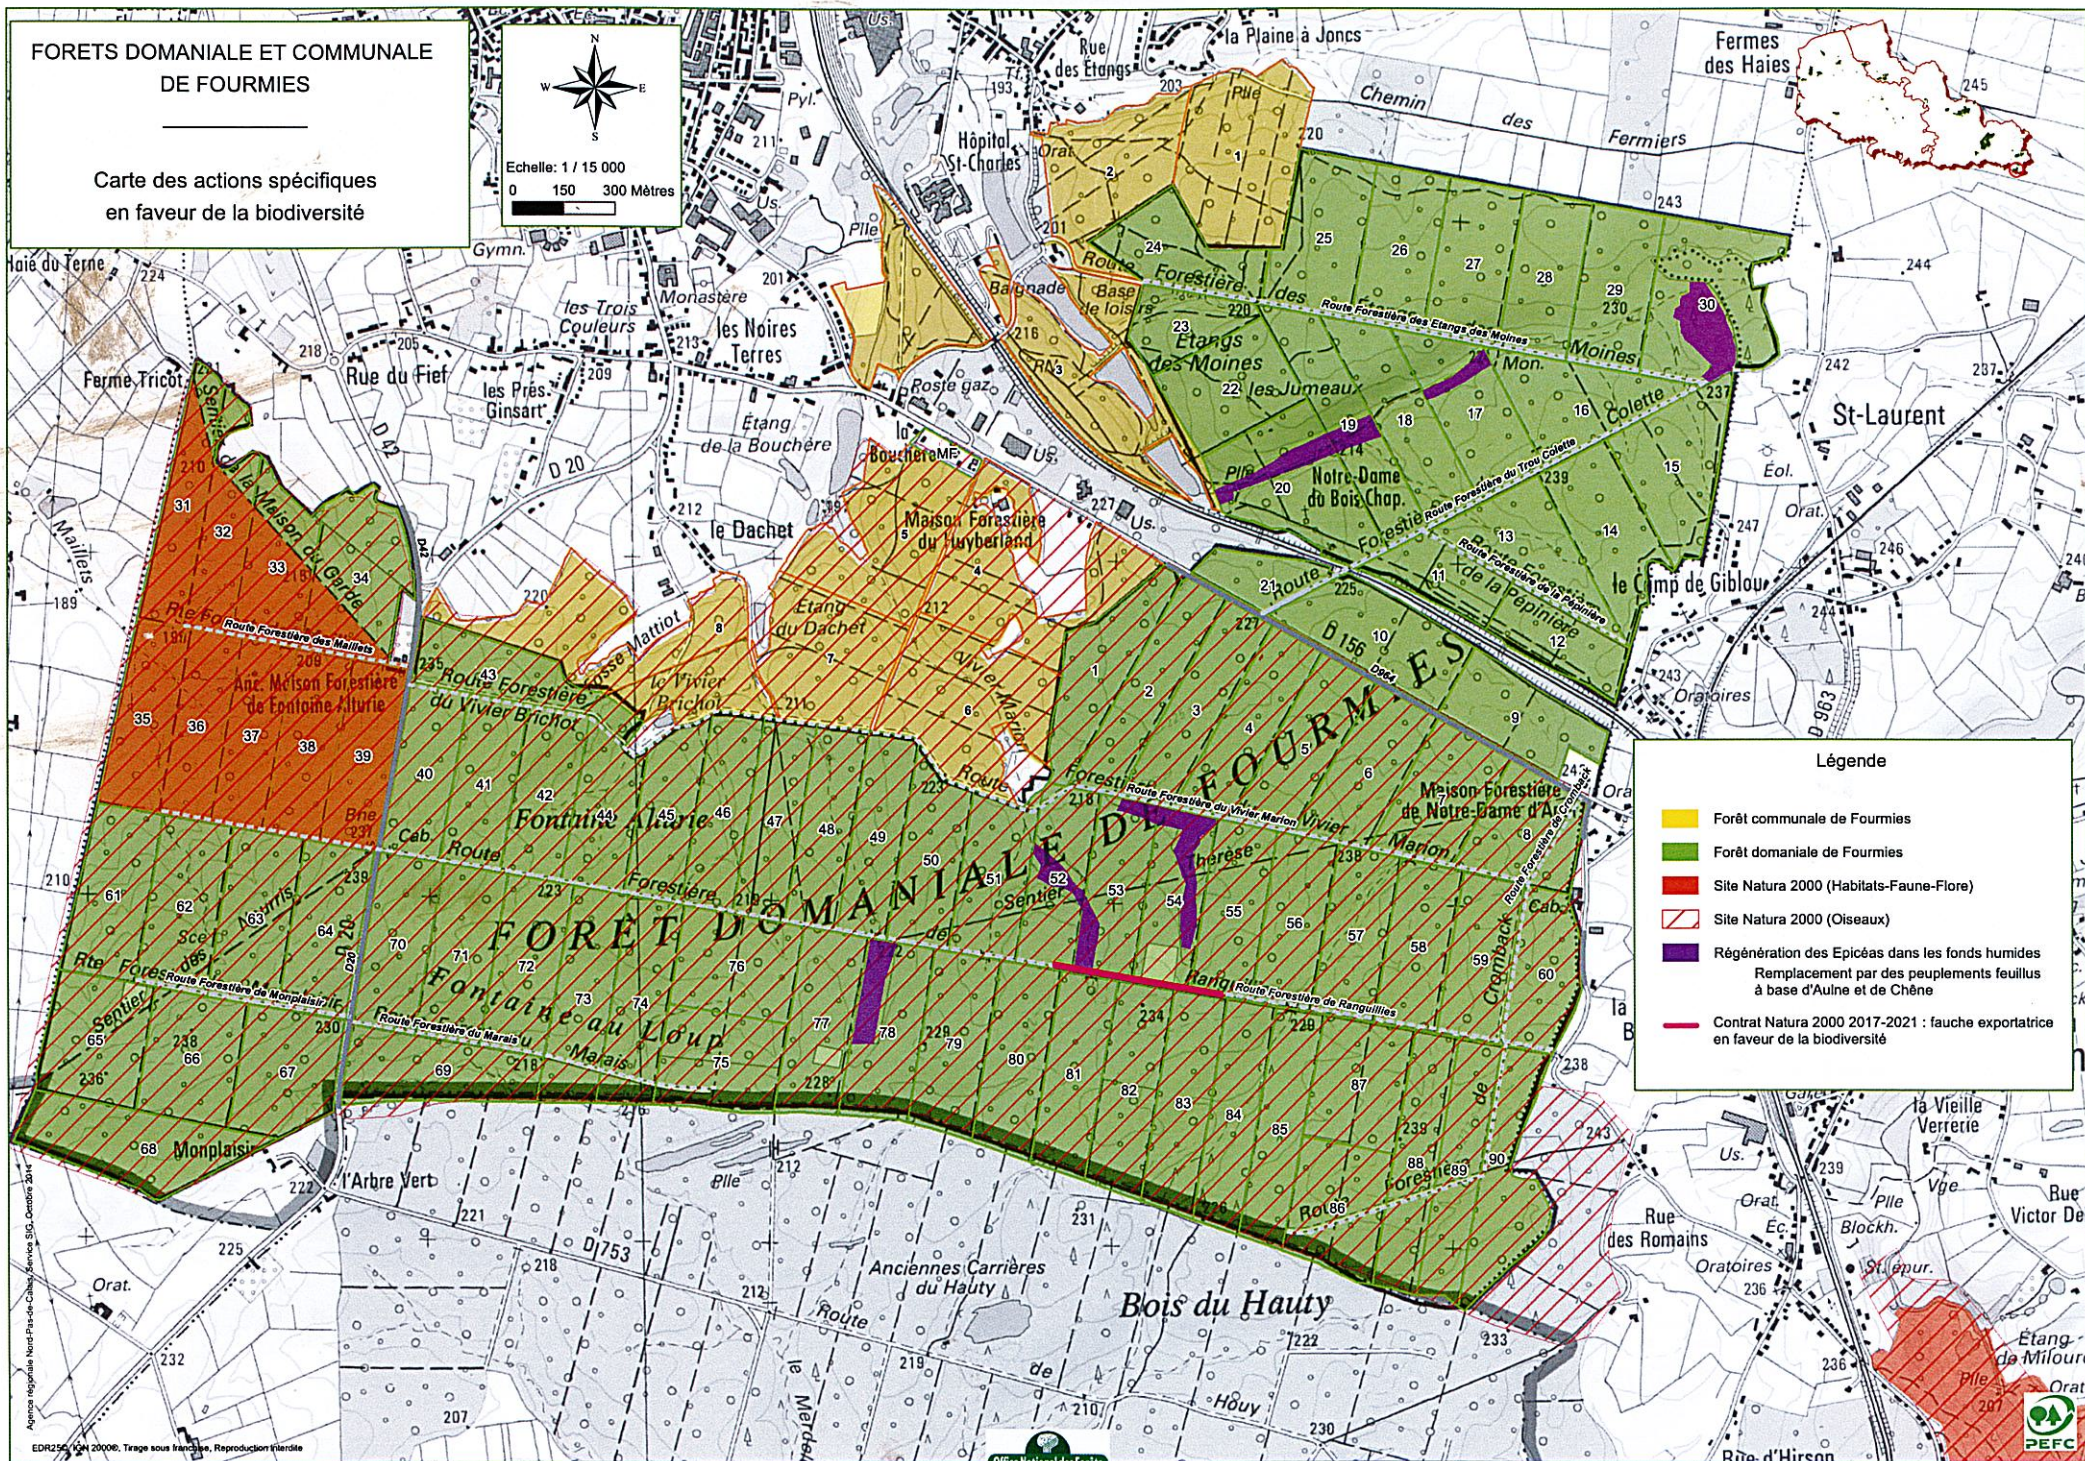

FORETS DOMANIALE ET COMMUNALE
DE FOURMIÉS

Carte des actions spécifiques
en faveur de la biodiversité

Légende

- Forêt communale de Fourmies
- Forêt domaniale de Fourmies
- Site Natura 2000 (Habitats-Faune-Flore)
- Site Natura 2000 (Oiseaux)
- Régénération des Epicéas dans les fonds humides
  Remplacement par des peuplements feuillus
  à base d'Aulne et de Chêne
- Contrat Natura 2000 2017-2021 : fauche exportatrice
  en faveur de la biodiversité

Agence régionale Nord-Pas-de-Calais Service SIA, Octobre 2014