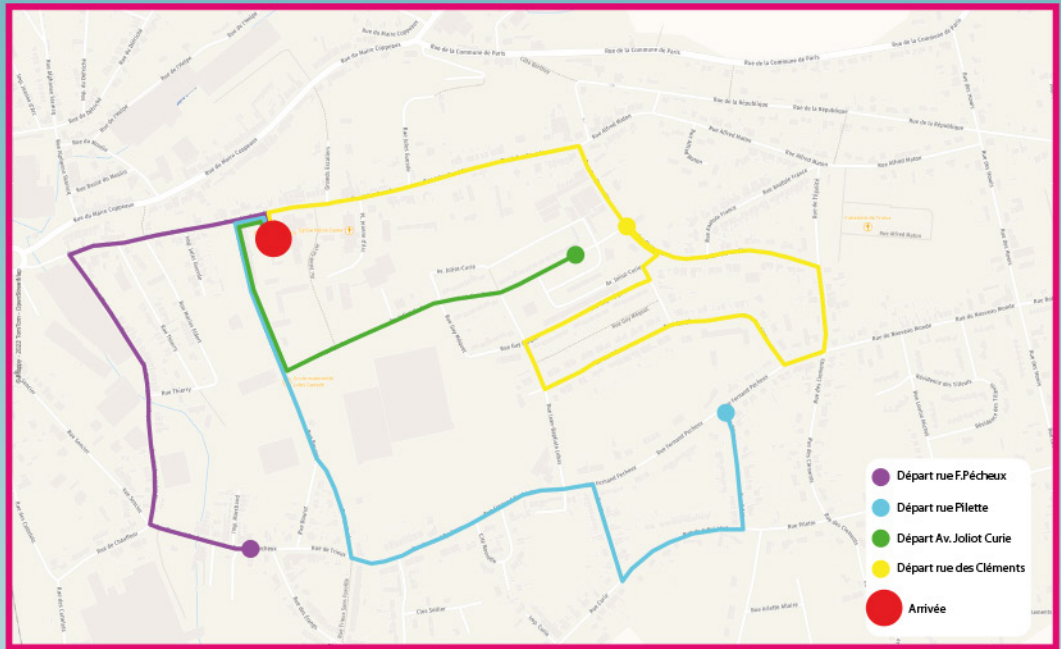

BALADE

urbaine

MERCREDI 5 juin 2024 / 18h

Quartier de Trieux

Baladez vous avec les élus dans votre quartier afin d'en relever les points forts et les points à améliorer.

•Départs :
Rues Fernand Pécheux, Pilette,
Avenue Joliot Curie, des Cléments

•Arrivée :
Ecole Jules Guesde

•Infos : 03.27.59.69.07

quartiers2030

RÉPUBLIQUE
FRANÇAISE
*Liberté
Égalité
Fraternité*

AGENCE
NATIONALE
DE LA COHÉSION
DES TERRITOIRES

Région
Hauts-de-France

•Départs :
Rues Fernand Pécheux, Pilette,
Av. Joliot Curie, des Cléments

•Arrivée :
Ecole Jules Guesde

- Vous pouvez rejoindre la promenade sur le trajet ou vous rendre directement au point de rencontre,
- Les enfants peuvent venir avec les parents, des animations sont prévues au point d'arrivée (voir le plan ci-dessous),
- Les personnes absentes le jour de la promenade peuvent donner leur avis et suggestion en appelant au 03.27.59.69.07.